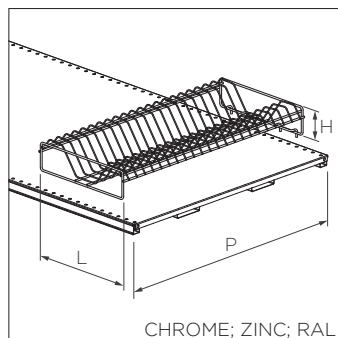

АКСЕССУАРЫ НА ПОЛКИ

SHELVES ACCESSORIES

Подставка для тарелок на полку Dish holder for a shelf

Код Part No.	H	P	L
UT60-0000400	70	400	260
UT60-0000500	70	500	260
UT60-0000600	70	600	260

Подставка для крышек на полку Cover holder for a shelf

Код Part No.	H	P	L
UT61-0000400	240	400	200
UT61-0000500	250	500	200
UT61-0000600	260	600	200

Комплект подставок для книг на полку Books holders set for a shelf

Код Part No.	P	L
UT60-0000665	300	650, 665
UT60-0001000	300	1000
UT60-0001250	300	1250
UT60-0001330	300	1325, 1330