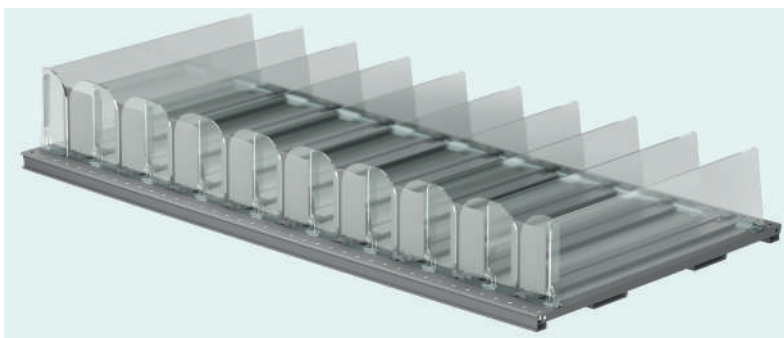

Толкатели с разделителями на полку Pushers with dividers for shelf