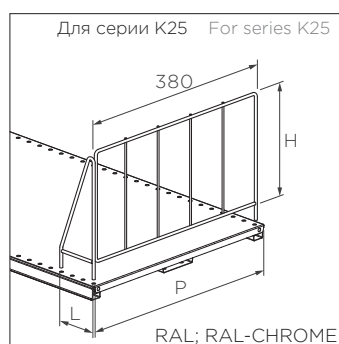

L, мм		650,665	1000	1250	1325,1330
Подставка, шт.	Holder, pcs.	3	5	6	7
Заклепка, шт.	Plastic rivet, pcs.	6	10	12	14

Держатель с петлей для панели ДСП Wood chipboard panel holder with a loop

Код Part No.	L
LT02-0000000	40

Ограничители 200x400 на полку (для серии K25) Stop plates 200x400 (for series K25)

Ограничитель 200x400 на полку правый Right stop plate 200x400

Код	Part No.	H	P	L
LT50-2020400		200	400	75

Ограничитель 200x400 на полку центральный Central stop plate 200x400