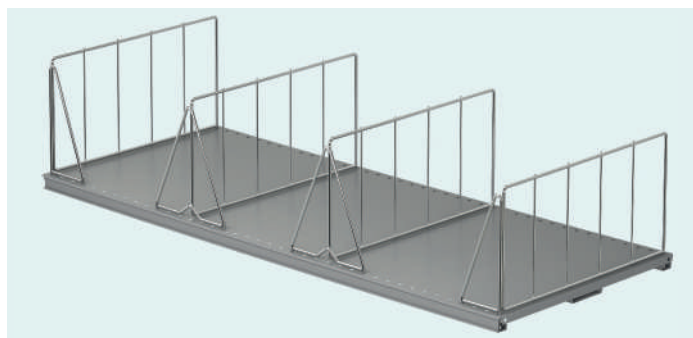

Ограничители 200x400 на полку (для серии K25) Stop plates 200x400 (for series K25)