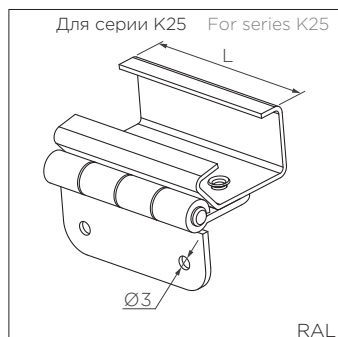

Держатель с петлей для панели ДСП Wood chipboard panel holder with a loop

Код Part No.	L
LT02-0000000	40