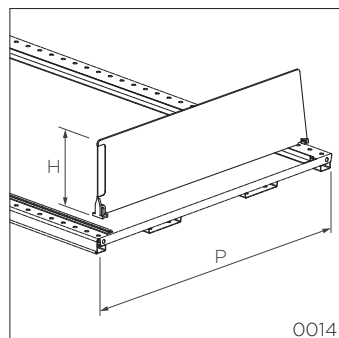

Разделитель OPT 120 OPT divider 120

Код	Part No.	H	P
UT46-1200400-0014		120	400
UT46-1200500-0014		120	500