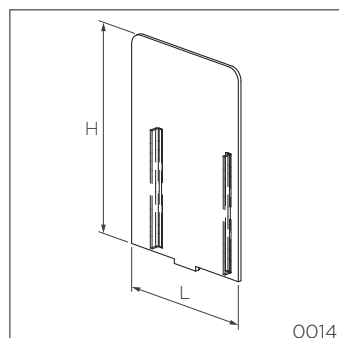

 Клипса ОП50В+CLIP - 1 шт.
Clip OP50B+CLIP - 1 pcs.

Разделитель OPT 120 OPT divider 120

Код	Part No.	H	P
UT46-1200400-0014		120	400
UT46-1200500-0014		120	500

Панель толкателя Pusher panel

Код	Part No.	H	L
UT46-5000000-0014		90	60