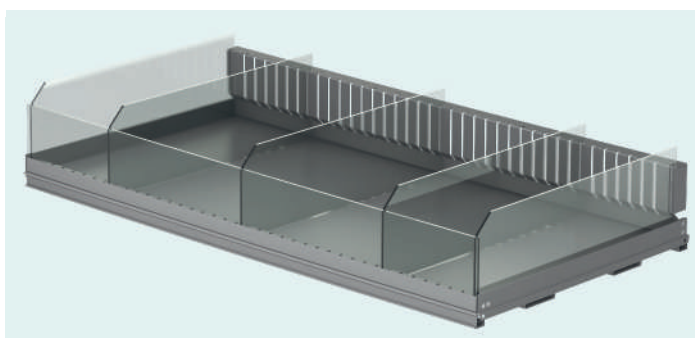

Код	Part No.	H	P	L
LT50-2000400		200	400	150

Ограничитель 200x400 на полку левый Left stop plate 200x400

Код	Part No.	H	P	L
LT50-2010400		200	400	75

Держатель делителей LT22 и ограждения LS22 на полку Divider holder LT22 and barrier holder LS22 for shelf

LT03-6000665	600	665
LT03-6001000	600	1000
LT03-6001250	600	1250
LT03-6001330	600	1330

В комплект поставки входит Included in the complete set:

-  Держатель делителей задний 120 на полку LT03-120... - 1 шт.
Back divider holder 120 for shelf LT03-120... - 1 pcs.
-  Держатель делителей и огражд. передний на полку LT03... - 1 шт.
Front divider and barrier holder for shelf LT03-000... - 1 pcs.
-  Боковина 30 LT03... - 2 шт.  Заклёпка вытяжн. 4x10 - 8 шт.
Side wall 30 LT03... - 2 pcs. Blind rivet 4x10 - 8 pcs.