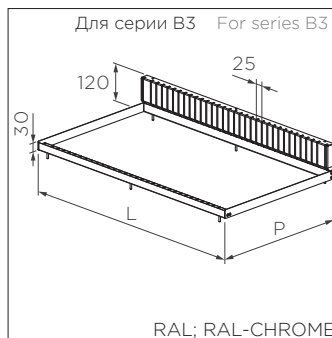

Держатель делителей В3.68 и ограждения В3.75 на полку Divider holder В3.68 and barrier holder В3.75 for shelf

Код Part No.	Р	Л
В3.62.502. ...	300	650
В3.62.512. ...	300	1000
В3.62.522. ...	300	1250
В3.62.532. ...	300	1325
В3.62.504. ...	400	650
В3.62.514. ...	400	1000
В3.62.524. ...	400	1250
В3.62.534. ...	400	1325
В3.62.506. ...	500	650
В3.62.516. ...	500	1000
В3.62.526. ...	500	1250
В3.62.536. ...	500	1325
В3.62.508. ...	600	650
В3.62.518. ...	600	1000
В3.62.528. ...	600	1250
В3.62.538. ...	600	1325

В комплект поставки входит Included in the complete set:

- Держатель делителей задний 120 на полку В3.62... - 1 шт.
  Back divider holder 120 for shelf В3.62... - 1 pcs.
- Держатель делителей и огражд. передний на полку В3.62... - 1 шт.
  Front divider and barrier holder for shelf В3.62... - 1 pcs.
- Боковина 30 В3.62... - 2 шт. Заклёпка вытяжн. 4x10 - 8 шт.
  Side wall 30 В3.62... - 2 pcs. Blind rivet 4x10 - 8 pcs.