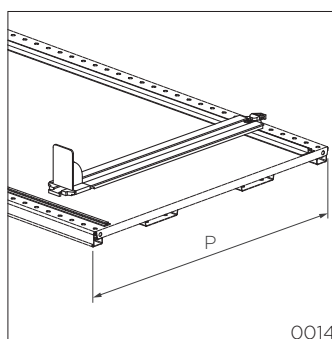

Толкатель 285 Pusher 285

Код Part No.	P
UT46-5060360-0014	400
UT46-5060460-0014	500

В комплект поставки входит Included in the complete set:

Толкающее устройство ОП50В+ -6-0285-0485/460 соS8 - 1 шт.
Pushing device OP50B+ -6-0285-0485/460 соS8 - 1 pcs.

Клипса ОП50В+CLIP - 1 шт.
Clip OP50B+CLIP - 1 pcs.