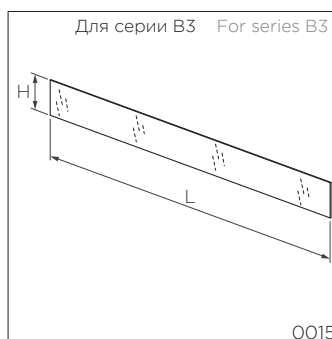

Ограждение переднее пластик. 120 для держателя на полку В3.62 Front plastic barrier 120 fro holder on shelf В3.62

Код Part No.	Н	Л
В3.75.040.0015	120	650
В3.75.140.0015	120	1000
В3.75.240.0015	120	1250
В3.75.340.0015	120	1325