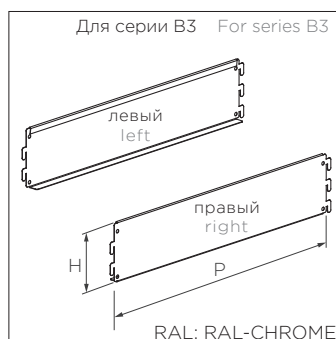

Держатель ограничителя фронтального Holder of front divider

Код Part No.	H	P
В3.62.276. ... (левый left)	100	500
В3.62.296. ... (правый right)	100	500
В3.62.278. ... (левый left)	100	600
В3.62.298. ... (правый right)	100	600
В3.62.476. ... (левый left)	200	500
В3.62.496. ... (правый right)	200	500
В3.62.478. ... (левый left)	200	600
В3.62.498. ... (правый right)	200	600