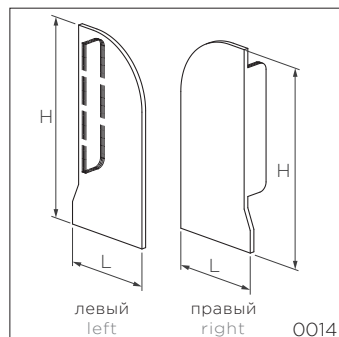

Ограничитель 120 Barrier 120

Код	Part No.	H	L
UT46-0000001-0014	(лев. left)	120	55
UT46-0000002-0014	(прав. right)	120	55