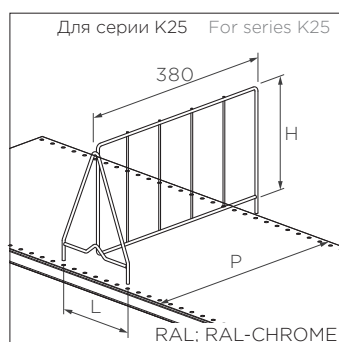

Ограничитель 200x400 на полку центральный Central stop plate 200x400

Код	Part No.	H	P	L
LT50-2000400		200	400	150