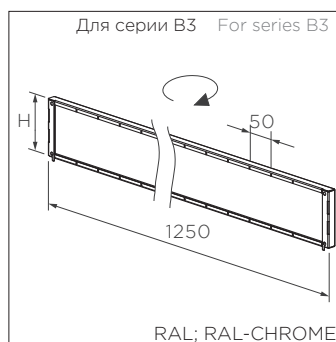

Ограничитель фронтальный 1250 Front limiter 1250

Код Part No.	H
В3.62.202. ...	100
В3.62.204. ...	200