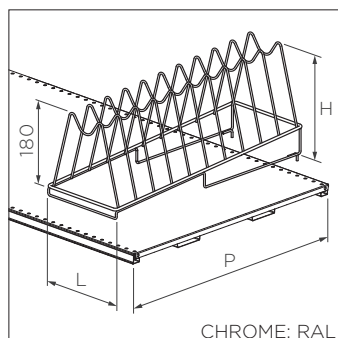

АКСЕССУАРЫ НА ПОЛКИ

SHELVES ACCESSORIES

Подставка для тарелок на полку Dish holder for a shelf

Код Part No.	H	P	L
UT60-0000400	70	400	260
UT60-0000500	70	500	260
UT60-0000600	70	600	260

Подставка для крышек на полку Cover holder for a shelf