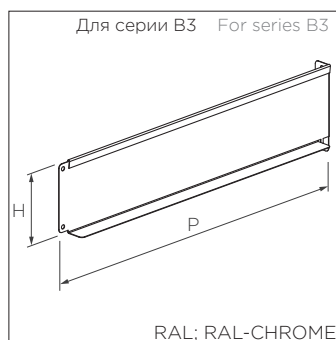

Ограничитель и разделители на полку (для серии В3) Limiter and divider for shelf (for series В3)

Ограничитель фронтальный 1250 Front limiter 1250

Код Part No.	H
В3.62.202. ...	100
В3.62.204. ...	200

Разделитель к ограничителю фронтальному Divider for front limiter