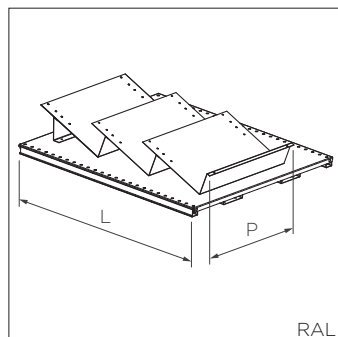

Комплект подставок для книг на полку Books holders set for a shelf

Код Part No.	P	L
UT60-0000665	300	650, 665
UT60-0001000	300	1000
UT60-0001250	300	1250
UT60-0001330	300	1325, 1330

В комплект поставки входит Included in the complete set:

Опора подставки для книг на полку UT60... - 1 шт.
Support for book holder on a shelf UT60... - 1 pcs.

Подставка для книг на полку UT60... Заклепка пластиковая 3,5x6
Book holder on a shelf UT60... Plastic rivet 3,5x6

L, мм		650,665	1000	1250	1325,1330
Подставка, шт.	Holder, pcs.	3	5	6	7
Заклепка, шт.	Plastic rivet, pcs.	6	10	12	14