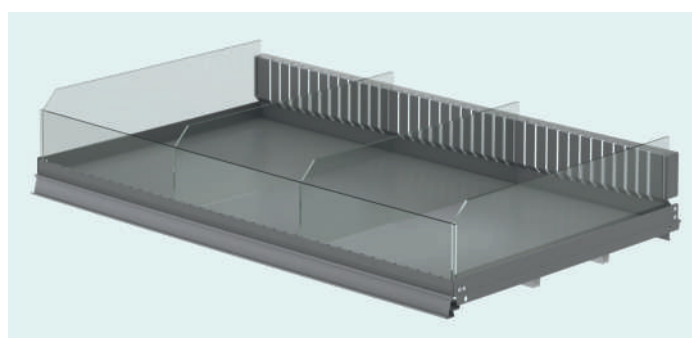

В комплект поставки входит Included in the complete set:

-  Держатель делителей задний 120 на полку В3.62... - 1 шт.
Back divider holder 120 for shelf В3.62... - 1 pcs.
-  Держатель делителей и огражд. передний на полку В3.62... - 1 шт.
Front divider and barrier holder for shelf В3.62... - 1 pcs.
-  Боковина 30 В3.62... - 2 шт.  Заклёпка вытяжн. 4x10 - 8 шт.
Side wall 30 В3.62... - 2 pcs. Blind rivet 4x10 - 8 pcs.