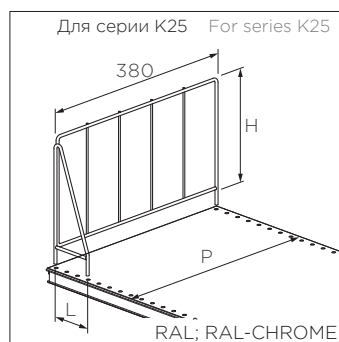

Ограничители 200x400 на полку (для серии K25) Stop plates 200x400 (for series K25)

Ограничитель 200x400 на полку правый Right stop plate 200x400

Код	Part No.	H	P	L
LT50-2020400		200	400	75

Ограничитель 200x400 на полку центральный Central stop plate 200x400

Код	Part No.	H	P	L
LT50-2000400		200	400	150

Ограничитель 200x400 на полку левый Left stop plate 200x400

Код	Part No.	H	P	L
LT50-2010400		200	400	75

Держатель делителей LT22 и ограждения LS22 на полку Divider holder LT22 and barrier holder LS22 for shelf