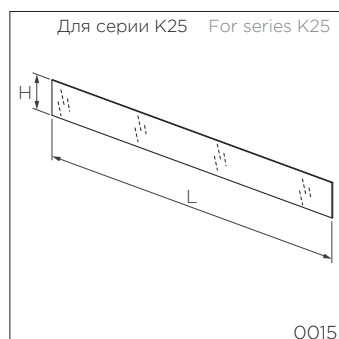

Ограждение переднее пластик. 120 для держателя на полку LT03 Front plastic barrier 120 fro holder on shelf LT03

Код Part No.	H	L
LS22-1200665-0015	120	665
LS22-1201000-0015	120	1000
LS22-1201250-0015	120	1250
LS22-1201330-0015	120	1330