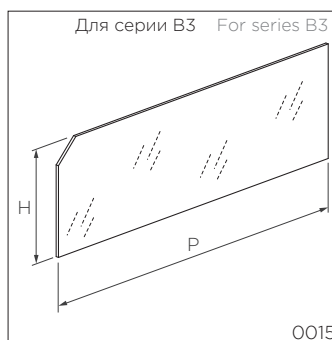

Делитель пластиковый 150 для держателя на полку В3.62 Plastic divider 150 for holder on shelf В3.62

Код Part No.	Н	Р
В3.68.502.0015	150	300
В3.68.504.0015	150	400
В3.68.506.0015	150	500
В3.68.508.0015	150	600