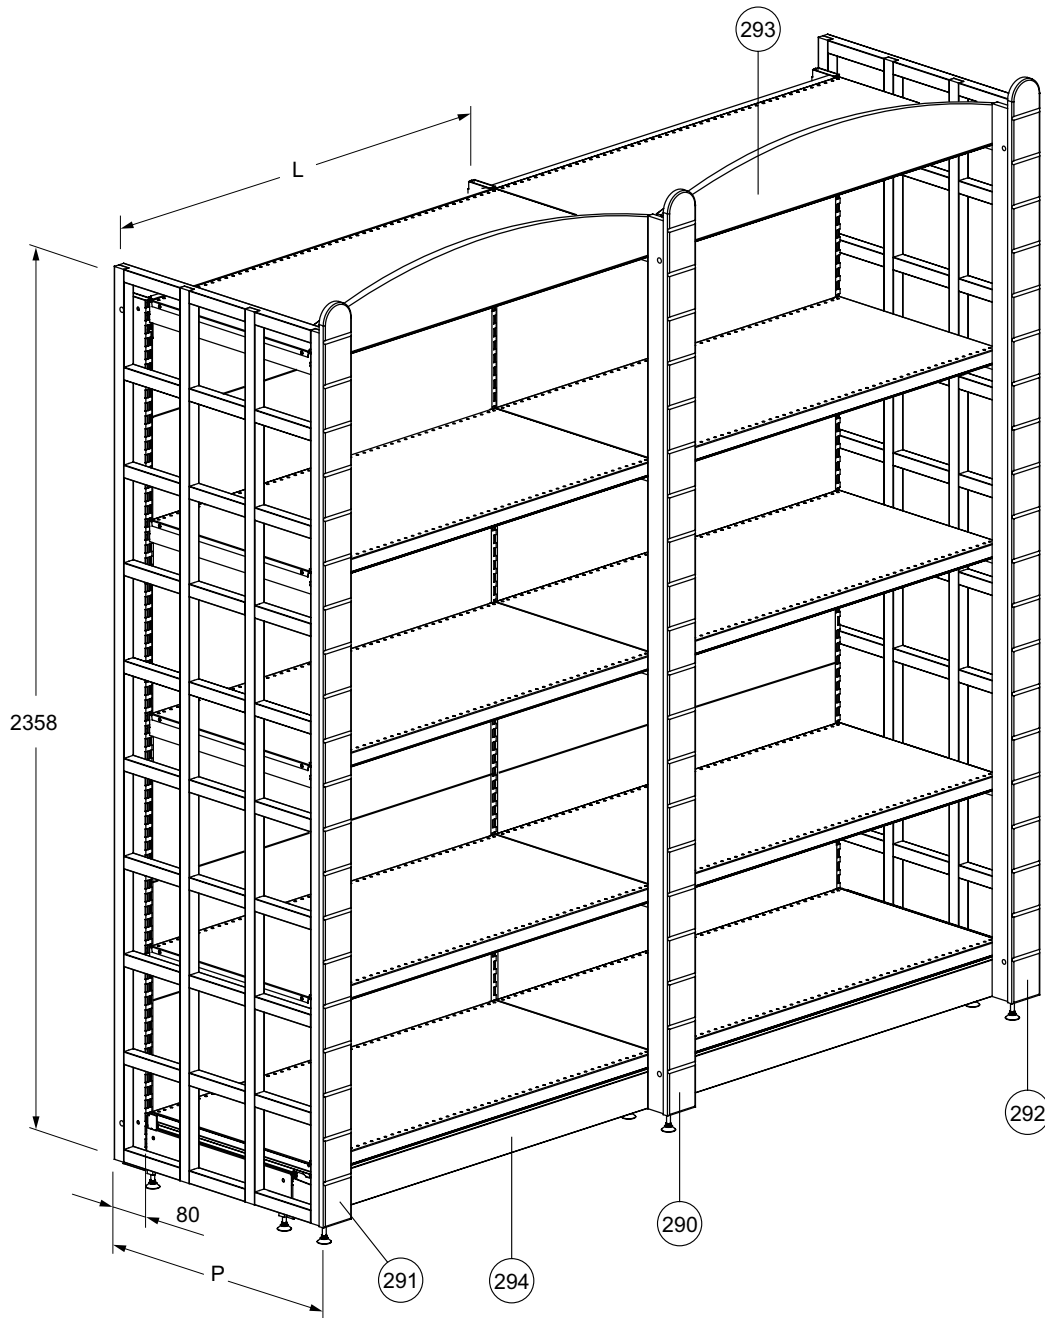

Стеллаж винный

Крепёж для всех деревянных изделий входит в комплект поставки.

290 - Стойка.

ВЗ.05.115.0010

Крепёж (входит в комплект поставки):

- Винт М6х70 - 2 шт.;
- Гайка М6 - 2 шт.;
- Заглушка мебельная (коричневая) - 4 шт.

291 - Боковина решётчатая левая.

Крепёж (входит в комплект поставки):

- Винт М6х70 - 2 шт.;
- Винт М6х60 - 2 шт.;
- Гайка М6 - 2 шт.;
- Гайка-барашек М6 - 2 шт.;
- Шайба Ø7,2 - 2 шт.;
- Заглушка мебельная (коричневая) - 6 шт.

L, мм	Обозначение
300	ВЗ.49.068.0010
600	ВЗ.49.078.0010

292 - Боковина решётчатая правая.

Крепёж (входит в комплект поставки):

- Винт М6х70 - 2 шт.;
- Винт М6х60 - 2 шт.;
- Гайка М6 - 2 шт.;
- Гайка-барашек М6 - 2 шт.;
- Шайба Ø7,2 - 2 шт.;
- Заглушка мебельная (коричневая) - 6 шт.