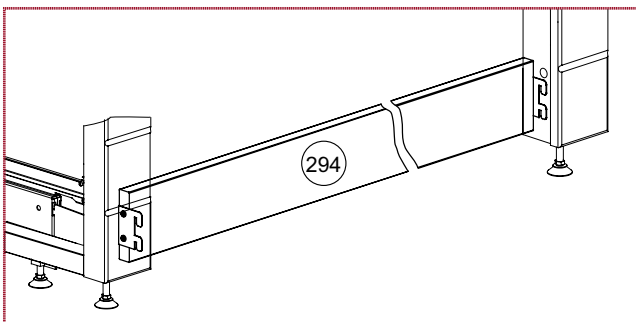

Стеллаж винный

Крепёж для всех деревянных изделий входит в комплект поставки.

290 - Стойка.

ВЗ.05.115.0010

Крепёж (входит в комплект поставки):

- Винт М6х70 - 2 шт.;
- Гайка М6 - 2 шт.;
- Заглушка мебельная (коричневая) - 4 шт.

291 - Боковина решётчатая левая.

Крепёж (входит в комплект поставки):

- Винт М6х70 - 2 шт.;
- Винт М6х60 - 2 шт.;
- Гайка М6 - 2 шт.;
- Гайка-барашек М6 - 2 шт.;
- Шайба Ø7,2 - 2 шт.;
- Заглушка мебельная (коричневая) - 6 шт.

L, мм	Обозначение
300	ВЗ.49.068.0010
600	ВЗ.49.078.0010

292 - Боковина решётчатая правая.

Крепёж (входит в комплект поставки):

- Винт М6х70 - 2 шт.;
- Винт М6х60 - 2 шт.;
- Гайка М6 - 2 шт.;
- Гайка-барашек М6 - 2 шт.;
- Шайба Ø7,2 - 2 шт.;
- Заглушка мебельная (коричневая) - 6 шт.