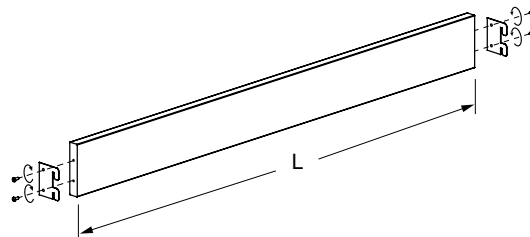

Стеллаж винный

Крепёж для всех деревянных изделий входит в комплект поставки.

290 - Стойка.

ВЗ.05.115.0010

Крепёж (входит в комплект поставки):

- Винт М6х70 - 2 шт.;
- Гайка М6 - 2 шт.;
- Заглушка мебельная (коричневая) - 4 шт.

291 - Боковина решётчатая левая.

Крепёж (входит в комплект поставки):

- Винт М6х70 - 2 шт.;
- Винт М6х60 - 2 шт.;
- Гайка М6 - 2 шт.;
- Гайка-барашек М6 - 2 шт.;
- Шайба Ø7,2 - 2 шт.;
- Заглушка мебельная (коричневая) - 6 шт.

L, мм	Обозначение
300	ВЗ.49.068.0010
600	ВЗ.49.078.0010

292 - Боковина решётчатая правая.

Крепёж (входит в комплект поставки):

- Винт М6х70 - 2 шт.;
- Винт М6х60 - 2 шт.;
- Гайка М6 - 2 шт.;
- Гайка-барашек М6 - 2 шт.;
- Шайба Ø7,2 - 2 шт.;
- Заглушка мебельная (коричневая) - 6 шт.

L, мм	Обозначение
300	ВЗ.49.168.0010
600	ВЗ.49.178.0010

293 - Панель верхняя из массива.

L, мм	Обозначение
650	ВЗ.40.030.0010
1000	ВЗ.40.130.0010
1250	ВЗ.40.230.0010

294 - Панель нижняя из массива.

L, мм	Обозначение
650	ВЗ.38.050. ...
1000	ВЗ.38.150. ...
1250	ВЗ.38.250. ...