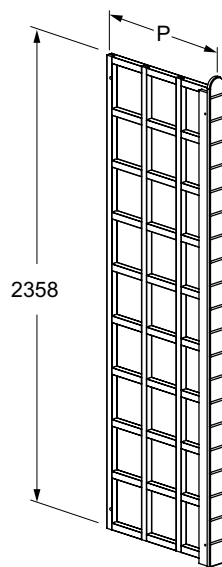

Стеллаж винный

Крепёж для всех деревянных изделий входит в комплект поставки.

290 - Стойка.

ВЗ.05.115.0010

Крепёж (входит в комплект поставки):

- Винт М6х70 - 2 шт.;
- Гайка М6 - 2 шт.;
- Заглушка мебельная (коричневая) - 4 шт.

291 - Боковина решётчатая левая.

Крепёж (входит в комплект поставки):

- Винт М6х70 - 2 шт.;
- Винт М6х60 - 2 шт.;
- Гайка М6 - 2 шт.;
- Гайка-барашек М6 - 2 шт.;
- Шайба Ø7,2 - 2 шт.;
- Заглушка мебельная (коричневая) - 6 шт.

L, мм	Обозначение
300	ВЗ.49.068.0010
600	ВЗ.49.078.0010

292 - Боковина решётчатая правая.

Крепёж (входит в комплект поставки):

- Винт М6х70 - 2 шт.;
- Винт М6х60 - 2 шт.;
- Гайка М6 - 2 шт.;
- Гайка-барашек М6 - 2 шт.;
- Шайба Ø7,2 - 2 шт.;
- Заглушка мебельная (коричневая) - 6 шт.

L, мм	Обозначение
300	ВЗ.49.168.0010
600	ВЗ.49.178.0010

293 - Панель верхняя из массива.

L, мм	Обозначение
650	ВЗ.40.030.0010
1000	ВЗ.40.130.0010
1250	ВЗ.40.230.0010

294 - Панель нижняя из массива.

L, мм	Обозначение
650	ВЗ.38.050. ...
1000	ВЗ.38.150. ...
1250	ВЗ.38.250. ...