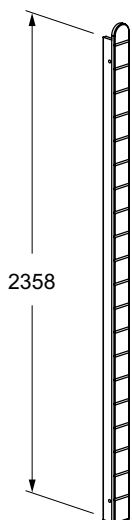

Стеллаж винный

Крепёж для всех деревянных изделий входит в комплект поставки.

290 - Стойка.

ВЗ.05.115.0010

Крепёж (входит в комплект поставки):

- Винт М6х70 - 2 шт.;
- Гайка М6 - 2 шт.;
- Заглушка мебельная (коричневая) - 4 шт.

291 - Боковина решётчатая левая.

Крепёж (входит в комплект поставки):

- Винт М6х70 - 2 шт.;
- Винт М6х60 - 2 шт.;
- Гайка М6 - 2 шт.;
- Гайка-барашек М6 - 2 шт.;
- Шайба Ø7,2 - 2 шт.;
- Заглушка мебельная (коричневая) - 6 шт.

L, мм	Обозначение
300	ВЗ.49.068.0010
600	ВЗ.49.078.0010

292 - Боковина решётчатая правая.

Крепёж (входит в комплект поставки):

- Винт М6х70 - 2 шт.;
- Винт М6х60 - 2 шт.;
- Гайка М6 - 2 шт.;
- Гайка-барашек М6 - 2 шт.;
- Шайба Ø7,2 - 2 шт.;
- Заглушка мебельная (коричневая) - 6 шт.

L, мм	Обозначение
300	ВЗ.49.168.0010
600	ВЗ.49.178.0010

293 - Панель верхняя из массива.

L, мм	Обозначение
650	ВЗ.40.030.0010
1000	ВЗ.40.130.0010
1250	ВЗ.40.230.0010

294 - Панель нижняя из массива.

L, мм	Обозначение
650	ВЗ.38.050. ...
1000	ВЗ.38.150. ...
1250	ВЗ.38.250. ...