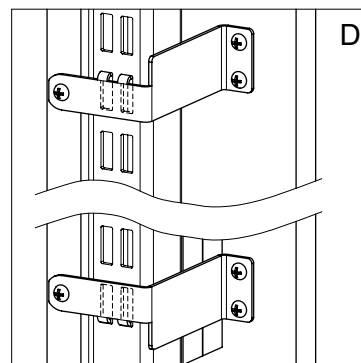

**ЭЛЕМЕНТЫ В СБОРЕ
СТЕЛЛАЖ ВИННЫЙ**

**COMPONENTS ASSEMBLY
WINE SHELVING**

СТЕЛЛАЖ ВИННЫЙ ИЗ МАССИВА - SOLID WINE SHELVING

СТЕЛЛАЖ ВИННЫЙ ЛДСП - WINE SHELVING FROM LAMINATED CHIP BOARD

ВИННЫЙ СТЕЛЛАЖ ИЗ МАССИВА - SOLID WINE SHELVING				L	P	H	КОД - Part No.	
БОКОВИНА РЕШЕТЧАТАЯ ИЗ МАССИВА SOLID WIRE MESH SIDE PANEL В комплект поставки входит / Included in the complete set:  Кронштейн LW05... - 3 шт. / Bracket LW05... - 3 pcs.  Винт М6х70 - 2 шт. / Screw М6х70 - 2 pcs.  Заглушка мебельная коричневая, Ø14 - 2 шт. / Brown furniture plug, Ø14 - 2 pcs.  Гайка М6 - 2 шт. / Nut М6 - 2 pcs.  Шуруп с пресс-шайбой 4,2х16 - 6 шт. / Screw with pressure-plate 4,2х16 - 6 pcs.						500 600	2200 2200	LW08-5002200 LW08-6002200 (левая) / (left)
МАТЕРИАЛ - MATERIAL 0010				Применяется со стойкой 90. / Used with upright 90.				
СТОЙКА 2200 ИЗ МАССИВА SOLID UPRIGHT 2200  Кронштейн LW05... - 3 шт. (входит в комплект поставки) / Bracket LW05... - 3 pcs. (included in the complete set)  Шуруп с пресс-шайбой 4,2х16 - 6 шт. (входит в комплект поставки) / Screw with pressure-plate 4,2х16 - 6 pcs. (included in the complete set)							2200	LW05-1002200
МАТЕРИАЛ - MATERIAL 0010								
ПАНЕЛЬ НИЖНЯЯ ИЗ МАССИВА SOLID LOWER PANEL  Винт-конфирмат 7х50 С1.81.040.0001 - 2 шт. (входит в комплект поставки) / Screw Conformat 7х50 С1.81.040.0001- 2 pcs. (included in the complete set)						1000 1250		LW07-0821000-0010 LW07-0821250-0010
МАТЕРИАЛ - MATERIAL 0010								
ПАНЕЛЬ ВЕРХНЯЯ ЗАКРУГЛЕННАЯ ИЗ МАССИВА SOLID UPPER ROUNDED PANEL 						1000 1250		LW06-1951000-0010 LW06-1951250-0010
МАТЕРИАЛ - MATERIAL 0010								