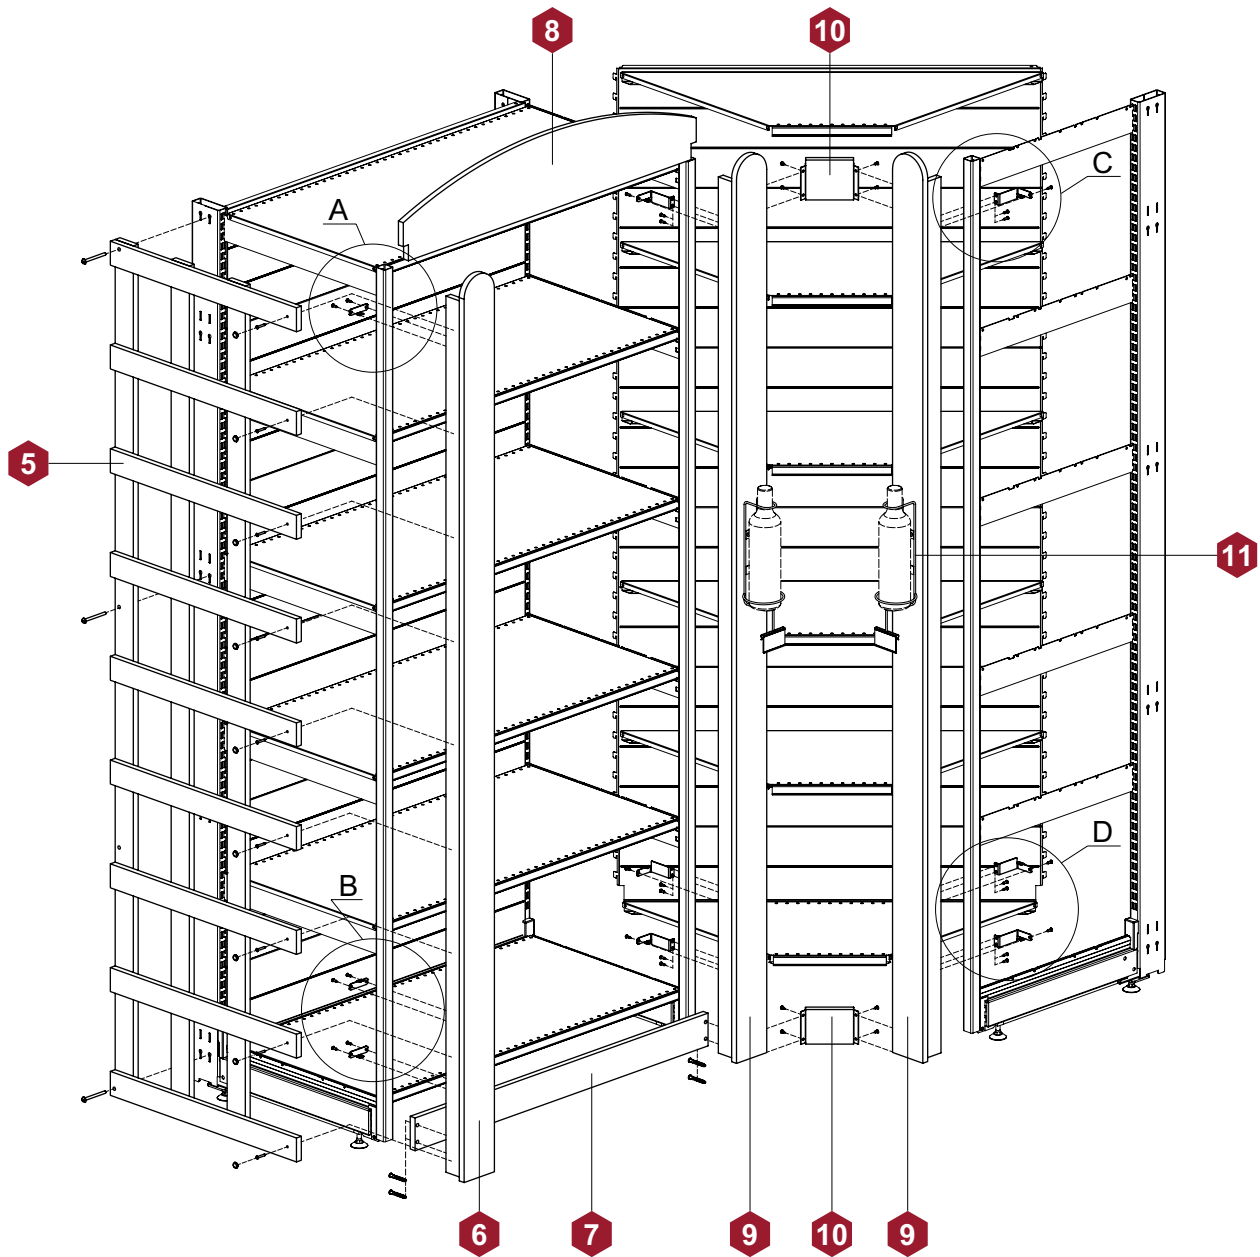

**ЭЛЕМЕНТЫ В СБОРЕ
СТЕЛЛАЖ ВИННЫЙ**

**COMPONENTS ASSEMBLY
WINE SHELVING**

СТЕЛЛАЖ ВИННЫЙ ИЗ МАССИВА - SOLID WINE SHELVING

СТЕЛЛАЖ ВИННЫЙ ЛДСП - WINE SHELVING FROM LAMINATED CHIP BOARD

ВИННЫЙ СТЕЛЛАЖ ИЗ МАССИВА - SOLID WINE SHELVING				L	P	H	КОД - Part No.	
БОКОВИНА РЕШЕТЧАТАЯ ИЗ МАССИВА SOLID WIRE MESH SIDE PANEL В комплект поставки входит / Included in the complete set:  Кронштейн LW05... - 3 шт. / Bracket LW05... - 3 pcs.  Винт М6х70 - 2 шт. / Screw М6х70 - 2 pcs.  Заглушка мебельная коричневая, Ø14 - 2 шт. / Brown furniture plug, Ø14 - 2 pcs.  Гайка М6 - 2 шт. / Nut М6 - 2 pcs.  Шуруп с пресс-шайбой 4,2х16 - 6 шт. / Screw with pressure-plate 4,2х16 - 6 pcs.						500 600	2200 2200	LW08-5002200 LW08-6002200 (левая) / (left)
МАТЕРИАЛ - MATERIAL 0010				Применяется со стойкой 90. / Used with upright 90.				
СТОЙКА 2200 ИЗ МАССИВА SOLID UPRIGHT 2200  Кронштейн LW05... - 3 шт. (входит в комплект поставки) / Bracket LW05... - 3 pcs. (included in the complete set)  Шуруп с пресс-шайбой 4,2х16 - 6 шт. (входит в комплект поставки) / Screw with pressure-plate 4,2х16 - 6 pcs. (included in the complete set)							2200	LW05-1002200
МАТЕРИАЛ - MATERIAL 0010								
ПАНЕЛЬ НИЖНЯЯ ИЗ МАССИВА SOLID LOWER PANEL  Винт-конфирмат 7х50 С1.81.040.0001 - 2 шт. (входит в комплект поставки) / Screw Conformat 7х50 С1.81.040.0001- 2 pcs. (included in the complete set)						1000 1250		LW07-0821000-0010 LW07-0821250-0010
МАТЕРИАЛ - MATERIAL 0010								
ПАНЕЛЬ ВЕРХНЯЯ ЗАКРУГЛЕННАЯ ИЗ МАССИВА SOLID UPPER ROUNDED PANEL 						1000 1250		LW06-1951000-0010 LW06-1951250-0010
МАТЕРИАЛ - MATERIAL 0010								