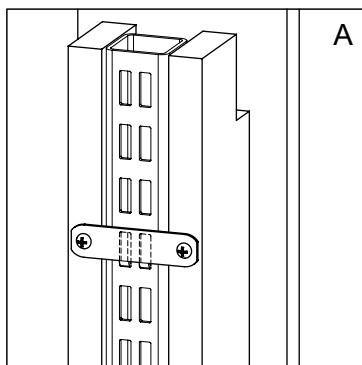

**ЭЛЕМЕНТЫ В СБОРЕ
СТЕЛЛАЖ ВИННЫЙ**

**COMPONENTS ASSEMBLY
WINE SHELVING**

СТЕЛЛАЖ ВИННЫЙ ИЗ МАССИВА - SOLID WINE SHELVING

СТЕЛЛАЖ ВИННЫЙ ЛДСП - WINE SHELVING FROM LAMINATED CHIP BOARD

ВИННЫЙ СТЕЛЛАЖ ИЗ МАССИВА - SOLID WINE SHELVING				L	P	H	КОД - Part No.	
БОКОВИНА РЕШЕТЧАТАЯ ИЗ МАССИВА SOLID WIRE MESH SIDE PANEL В комплект поставки входит / Included in the complete set:  Кронштейн LW05... - 3 шт. / Bracket LW05... - 3 pcs.  Винт М6х70 - 2 шт. / Screw М6х70 - 2 pcs.  Заглушка мебельная коричневая, Ø14 - 2 шт. / Brown furniture plug, Ø14 - 2 pcs.  Гайка М6 - 2 шт. / Nut М6 - 2 pcs.  Шуруп с пресс-шайбой 4,2х16 - 6 шт. / Screw with pressure-plate 4,2х16 - 6 pcs.						500 600	2200 2200	LW08-5002200 LW08-6002200 (левая) / (left)
МАТЕРИАЛ - MATERIAL 0010				Применяется со стойкой 90. / Used with upright 90.				
СТОЙКА 2200 ИЗ МАССИВА SOLID UPRIGHT 2200  Кронштейн LW05... - 3 шт. (входит в комплект поставки) / Bracket LW05... - 3 pcs. (included in the complete set)  Шуруп с пресс-шайбой 4,2х16 - 6 шт. (входит в комплект поставки) / Screw with pressure-plate 4,2х16 - 6 pcs. (included in the complete set)							2200	LW05-1002200
МАТЕРИАЛ - MATERIAL 0010								
ПАНЕЛЬ НИЖНЯЯ ИЗ МАССИВА SOLID LOWER PANEL  Винт-конфирмат 7х50 С1.81.040.0001 - 2 шт. (входит в комплект поставки) / Screw Conformat 7х50 С1.81.040.0001- 2 pcs. (included in the complete set)						1000 1250		LW07-0821000-0010 LW07-0821250-0010
МАТЕРИАЛ - MATERIAL 0010								
ПАНЕЛЬ ВЕРХНЯЯ ЗАКРУГЛЕННАЯ ИЗ МАССИВА SOLID UPPER ROUNDED PANEL 						1000 1250		LW06-1951000-0010 LW06-1951250-0010
МАТЕРИАЛ - MATERIAL 0010								