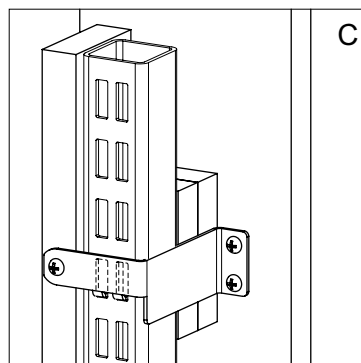

**ЭЛЕМЕНТЫ В СБОРЕ
СТЕЛЛАЖ ВИННЫЙ**

**COMPONENTS ASSEMBLY
WINE SHELVING**

СТЕЛЛАЖ ВИННЫЙ ИЗ МАССИВА - SOLID WINE SHELVING

СТЕЛЛАЖ ВИННЫЙ ЛДСП - WINE SHELVING FROM LAMINATED CHIP BOARD

ВИННЫЙ СТЕЛЛАЖ ИЗ МАССИВА - SOLID WINE SHELVING				L	P	H	КОД - Part No.	
БОКОВИНА РЕШЕТЧАТАЯ ИЗ МАССИВА SOLID WIRE MESH SIDE PANEL В комплект поставки входит / Included in the complete set:  Кронштейн LW05... - 3 шт. / Bracket LW05... - 3 pcs.  Винт М6х70 - 2 шт. / Screw М6х70 - 2 pcs.  Заглушка мебельная коричневая, Ø14 - 2 шт. / Brown furniture plug, Ø14 - 2 pcs.  Гайка М6 - 2 шт. / Nut М6 - 2 pcs.  Шуруп с пресс-шайбой 4,2х16 - 6 шт. / Screw with pressure-plate 4,2х16 - 6 pcs.						500 600	2200 2200	LW08-5002200 LW08-6002200 (левая) / (left)
МАТЕРИАЛ - MATERIAL 0010				Применяется со стойкой 90. / Used with upright 90.				
СТОЙКА 2200 ИЗ МАССИВА SOLID UPRIGHT 2200  Кронштейн LW05... - 3 шт. (входит в комплект поставки) / Bracket LW05... - 3 pcs. (included in the complete set)  Шуруп с пресс-шайбой 4,2х16 - 6 шт. (входит в комплект поставки) / Screw with pressure-plate 4,2х16 - 6 pcs. (included in the complete set)							2200	LW05-1002200
МАТЕРИАЛ - MATERIAL 0010								
ПАНЕЛЬ НИЖНЯЯ ИЗ МАССИВА SOLID LOWER PANEL  Винт-конфирмат 7х50 С1.81.040.0001 - 2 шт. (входит в комплект поставки) / Screw Conformat 7х50 С1.81.040.0001- 2 pcs. (included in the complete set)						1000 1250		LW07-0821000-0010 LW07-0821250-0010
МАТЕРИАЛ - MATERIAL 0010								
ПАНЕЛЬ ВЕРХНЯЯ ЗАКРУГЛЕННАЯ ИЗ МАССИВА SOLID UPPER ROUNDED PANEL 						1000 1250		LW06-1951000-0010 LW06-1951250-0010
МАТЕРИАЛ - MATERIAL 0010								