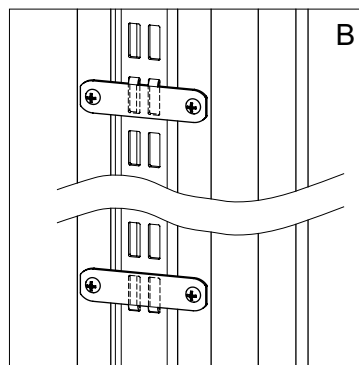

**ЭЛЕМЕНТЫ В СБОРЕ
СТЕЛЛАЖ ВИННЫЙ**

**COMPONENTS ASSEMBLY
WINE SHELVING**

СТЕЛЛАЖ ВИННЫЙ ИЗ МАССИВА - SOLID WINE SHELVING

СТЕЛЛАЖ ВИННЫЙ ЛДСП - WINE SHELVING FROM LAMINATED CHIP BOARD

ВИННЫЙ СТЕЛЛАЖ ИЗ МАССИВА - SOLID WINE SHELVING				L	P	H	КОД - Part No.	
БОКОВИНА РЕШЕТЧАТАЯ ИЗ МАССИВА SOLID WIRE MESH SIDE PANEL В комплект поставки входит / Included in the complete set:  Кронштейн LW05... - 3 шт. / Bracket LW05... - 3 pcs.  Винт М6х70 - 2 шт. / Screw М6х70 - 2 pcs.  Заглушка мебельная коричневая, Ø14 - 2 шт. / Brown furniture plug, Ø14 - 2 pcs.  Гайка М6 - 2 шт. / Nut М6 - 2 pcs.  Шуруп с пресс-шайбой 4,2х16 - 6 шт. / Screw with pressure-plate 4,2х16 - 6 pcs.						500 600	2200 2200	LW08-5002200 LW08-6002200 (левая) / (left)
МАТЕРИАЛ - MATERIAL 0010				Применяется со стойкой 90. / Used with upright 90.				
СТОЙКА 2200 ИЗ МАССИВА SOLID UPRIGHT 2200  Кронштейн LW05... - 3 шт. (входит в комплект поставки) / Bracket LW05... - 3 pcs. (included in the complete set)  Шуруп с пресс-шайбой 4,2х16 - 6 шт. (входит в комплект поставки) / Screw with pressure-plate 4,2х16 - 6 pcs. (included in the complete set)							2200	LW05-1002200
МАТЕРИАЛ - MATERIAL 0010								
ПАНЕЛЬ НИЖНЯЯ ИЗ МАССИВА SOLID LOWER PANEL  Винт-конфирмат 7х50 С1.81.040.0001 - 2 шт. (входит в комплект поставки) / Screw Conformat 7х50 С1.81.040.0001- 2 pcs. (included in the complete set)						1000 1250		LW07-0821000-0010 LW07-0821250-0010
МАТЕРИАЛ - MATERIAL 0010								
ПАНЕЛЬ ВЕРХНЯЯ ЗАКРУГЛЕННАЯ ИЗ МАССИВА SOLID UPPER ROUNDED PANEL 						1000 1250		LW06-1951000-0010 LW06-1951250-0010
МАТЕРИАЛ - MATERIAL 0010								