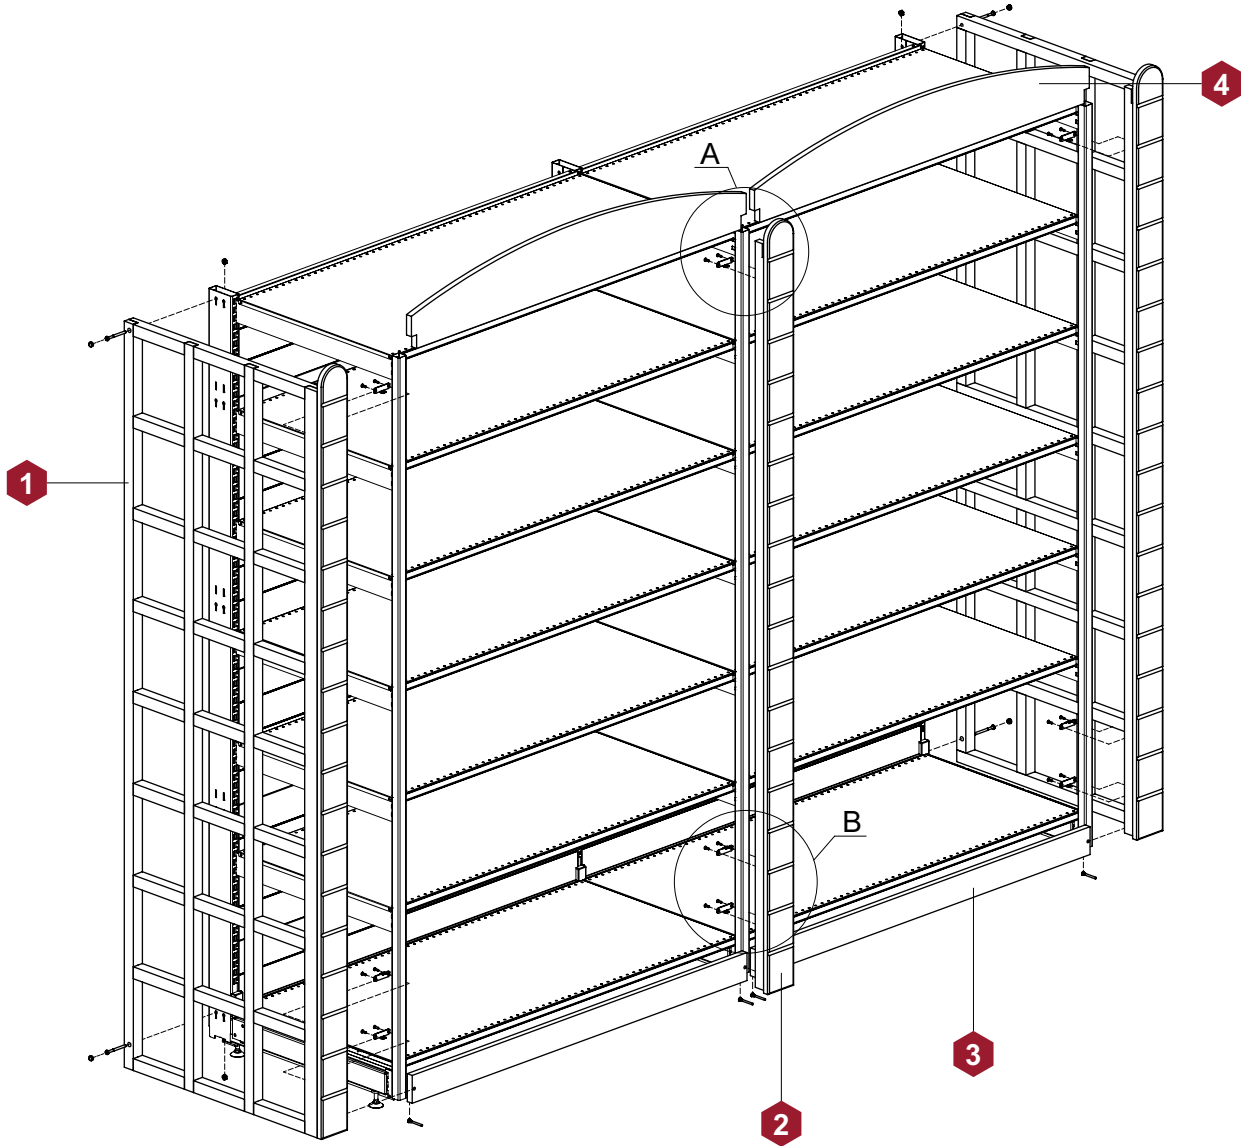

**ЭЛЕМЕНТЫ В СБОРЕ
СТЕЛЛАЖ ВИННЫЙ**

**COMPONENTS ASSEMBLY
WINE SHELVING**

СТЕЛЛАЖ ВИННЫЙ ИЗ МАССИВА - SOLID WINE SHELVING

СТЕЛЛАЖ ВИННЫЙ ЛДСП - WINE SHELVING FROM LAMINATED CHIP BOARD

ВИННЫЙ СТЕЛЛАЖ ИЗ МАССИВА - SOLID WINE SHELVING				L	P	H	КОД - Part No.	
БОКОВИНА РЕШЕТЧАТАЯ ИЗ МАССИВА SOLID WIRE MESH SIDE PANEL В комплект поставки входит / Included in the complete set:  Кронштейн LW05... - 3 шт. / Bracket LW05... - 3 pcs.  Винт М6х70 - 2 шт. / Screw М6х70 - 2 pcs.  Заглушка мебельная коричневая, Ø14 - 2 шт. / Brown furniture plug, Ø14 - 2 pcs.  Гайка М6 - 2 шт. / Nut М6 - 2 pcs.  Шуруп с пресс-шайбой 4,2х16 - 6 шт. / Screw with pressure-plate 4,2х16 - 6 pcs.						500 600	2200 2200	LW08-5002200 LW08-6002200 (левая) / (left)
МАТЕРИАЛ - MATERIAL 0010				Применяется со стойкой 90. / Used with upright 90.				
СТОЙКА 2200 ИЗ МАССИВА SOLID UPRIGHT 2200  Кронштейн LW05... - 3 шт. (входит в комплект поставки) / Bracket LW05... - 3 pcs. (included in the complete set)  Шуруп с пресс-шайбой 4,2х16 - 6 шт. (входит в комплект поставки) / Screw with pressure-plate 4,2х16 - 6 pcs. (included in the complete set)							2200	LW05-1002200
МАТЕРИАЛ - MATERIAL 0010								
ПАНЕЛЬ НИЖНЯЯ ИЗ МАССИВА SOLID LOWER PANEL  Винт-конфирмат 7х50 С1.81.040.0001 - 2 шт. (входит в комплект поставки) / Screw Conformat 7х50 С1.81.040.0001- 2 pcs. (included in the complete set)						1000 1250		LW07-0821000-0010 LW07-0821250-0010
МАТЕРИАЛ - MATERIAL 0010								
ПАНЕЛЬ ВЕРХНЯЯ ЗАКРУГЛЕННАЯ ИЗ МАССИВА SOLID UPPER ROUNDED PANEL 						1000 1250		LW06-1951000-0010 LW06-1951250-0010
МАТЕРИАЛ - MATERIAL 0010								