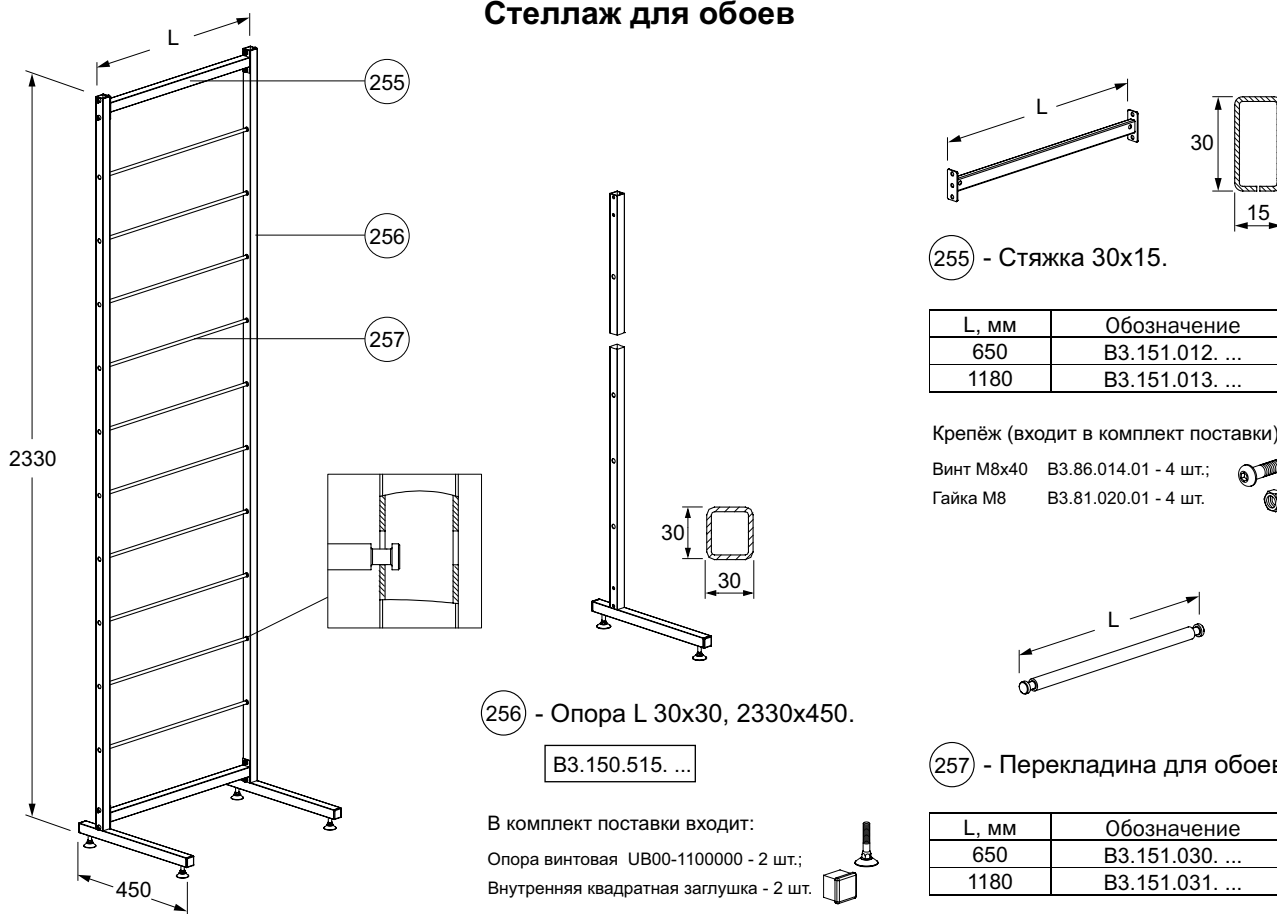

Стеллаж для колясок

254 - Опора двухсторонняя с направляющими 741x830 (стойка 60).

Д3.28.100. ...

Стеллаж для обоев

255 - Стяжка 30x15.

L, мм	Обозначение
650	V3.151.012. ...
1180	V3.151.013. ...

Крепёж (входит в комплект поставки):

Винт М8x40 V3.86.014.01 - 4 шт.;
Гайка М8 V3.81.020.01 - 4 шт.

256 - Опора L 30x30, 2330x450.

V3.150.515. ...

В комплект поставки входит:

Опора винтовая UB00-1100000 - 2 шт.;
Внутренняя квадратная заглушка - 2 шт.