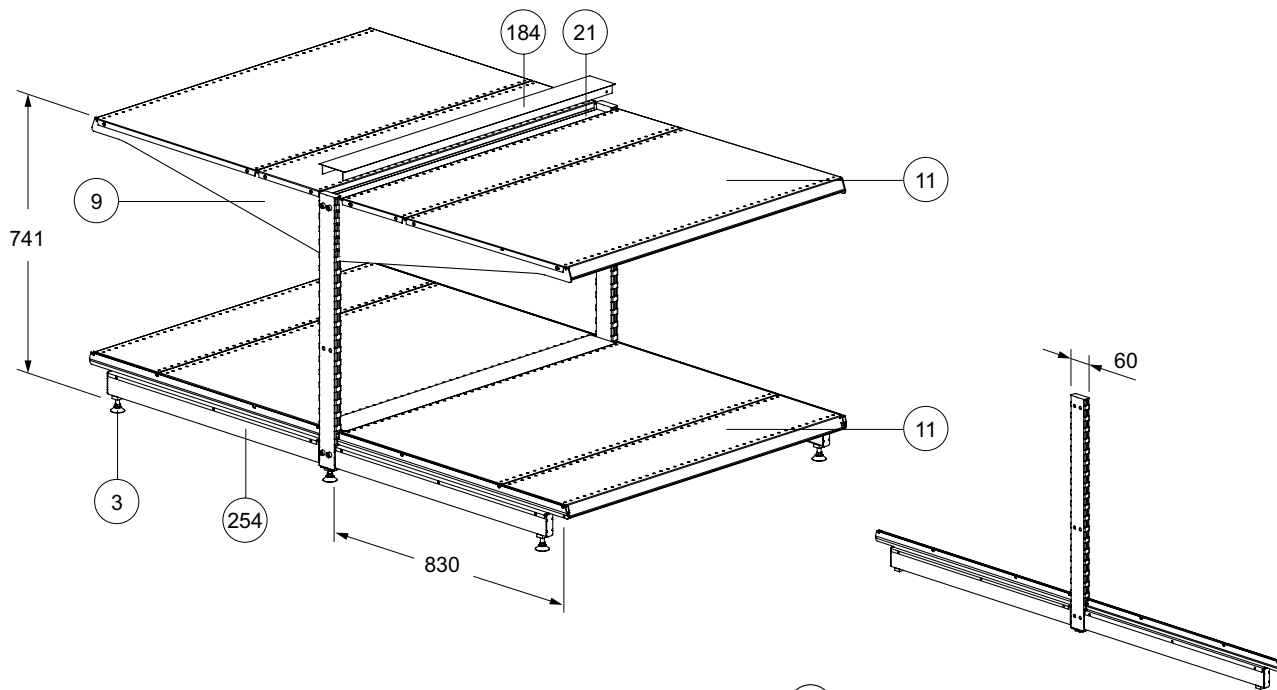

Стеллаж для колясок

254 - Опора двухсторонняя с направляющими 741x830 (стойка 60).

Д3.28.100. ...

Стеллаж для обоев

255 - Стяжка 30x15.

L, мм	Обозначение
650	V3.151.012. ...
1180	V3.151.013. ...

Крепёж (входит в комплект поставки):

Винт М8x40 V3.86.014.01 - 4 шт.;
Гайка М8 V3.81.020.01 - 4 шт.

256 - Опора L 30x30, 2330x450.

V3.150.515. ...

В комплект поставки входит:

Опора винтовая UB00-1100000 - 2 шт.;
Внутренняя квадратная заглушка - 2 шт.