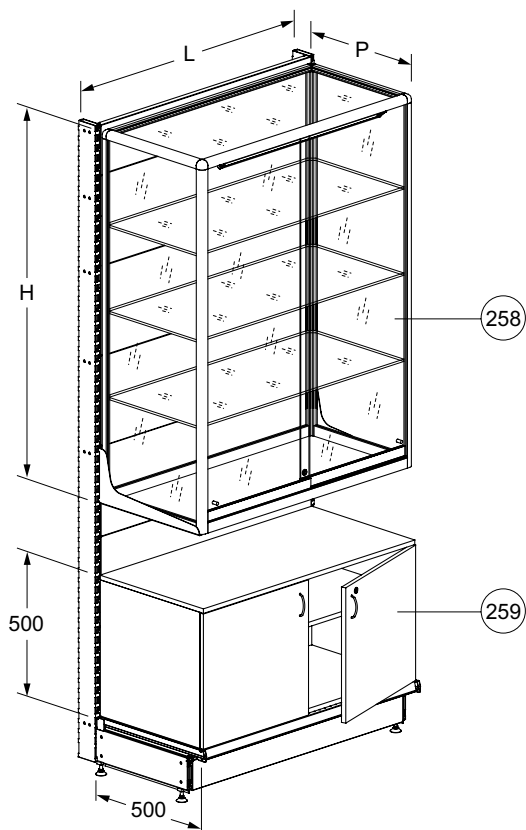

Стеллаж с витриной стеклянной и тумбой ДСП

258 - Витрина стеклянная навесная.

L, мм	P, мм	H, мм	Количество навесных полок, шт	Наличие подсветки	Обозначение
1000	150	600	2	с подсветкой	UN20-6015100
1250			2		UN20-6015125
1000	300	900	2		UN20-9030100
1250			2		UN20-9030125
1000	500	1300	3		UN20-1350100
1250			3		UN20-1350125
1000	150	600	2	без подсветки	UN21-6015100
1250			2		UN21-6015125
1000	300	900	2		UN21-9030100
1250			2		UN21-9030125
1000	500	1300	3		UN21-1350100
1250			3		UN21-1350125

259 - Тумба ДСП 500x500.

L, мм	Обозначение
1000	В3.54.156. ...
1250	В3.54.256. ...

Стеллаж для специй

261 - Опора L 30x30.

P, мм	H, мм	Обозначение
285	1300	В3.150.106...
285	1500	В3.150.107...
300	1700	В3.150.309...

В3.150.309. ...

В комплект поставки входит:
 Опора винтовая UB00-1100000 - 2 шт.;
 Внутренняя квадратная заглушка - 2 шт.

260 - Стяжка 30x15, 600.

В3.151.010. ...

Крепёж (входит в комплект поставки):

Винт М8x40 В3.86.014.01 - 4 шт.;
 Гайка М8 В3.81.020.01 - 4 шт.

262 - Корзина 40x350x600.

В3.152.003. ...