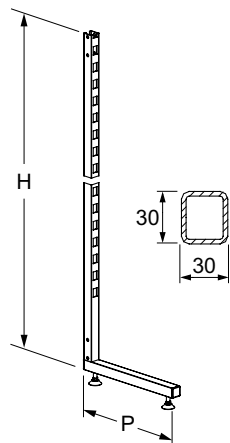

Стеллаж с витриной стеклянной и тумбой ДСП

258 - Витрина стеклянная навесная.

L, мм	P, мм	H, мм	Количество навесных полок, шт	Наличие подсветки	Обозначение
1000	150	600	2	с подсветкой	UN20-6015100
1250			2		UN20-6015125
1000	300	900	2		UN20-9030100
1250			2		UN20-9030125
1000	500	1300	3		UN20-1350100
1250			3		UN20-1350125
1000	150	600	2	без подсветки	UN21-6015100
1250			2		UN21-6015125
1000	300	900	2		UN21-9030100
1250			2		UN21-9030125
1000	500	1300	3		UN21-1350100
1250			3		UN21-1350125

259 - Тумба ДСП 500x500.

L, мм	Обозначение
1000	В3.54.156. ...
1250	В3.54.256. ...

Стеллаж для специй

261 - Опора L 30x30.

P, мм	H, мм	Обозначение
285	1300	В3.150.106...
285	1500	В3.150.107...
300	1700	В3.150.309...

В3.150.309. ...

В комплект поставки входит:
 Опора винтовая UB00-1100000 - 2 шт.;
 Внутренняя квадратная заглушка - 2 шт.

260 - Стяжка 30x15, 600.

В3.151.010. ...

Крепёж (входит в комплект поставки):

Винт М8x40 В3.86.014.01 - 4 шт.;
 Гайка М8 В3.81.020.01 - 4 шт.

262 - Корзина 40x350x600.

В3.152.003. ...