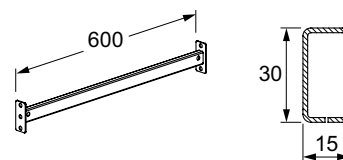

Стеллаж с витриной стеклянной и тумбой ДСП

258 - Витрина стеклянная навесная.

L, мм	P, мм	H, мм	Количество навесных полок, шт	Наличие подсветки	Обозначение
1000	150	600	2	с подсветкой	UN20-6015100
1250			2		UN20-6015125
1000	300	900	2		UN20-9030100
1250			2		UN20-9030125
1000	500	1300	3		UN20-1350100
1250			3		UN20-1350125
1000	150	600	2	без подсветки	UN21-6015100
1250			2		UN21-6015125
1000	300	900	2		UN21-9030100
1250			2		UN21-9030125
1000	500	1300	3		UN21-1350100
1250			3		UN21-1350125

259 - Тумба ДСП 500x500.

L, мм	Обозначение
1000	В3.54.156. ...
1250	В3.54.256. ...

Стеллаж для специй

261 - Опора L 30x30.

P, мм	H, мм	Обозначение
285	1300	В3.150.106...
285	1500	В3.150.107...
300	1700	В3.150.309...

В3.150.309. ...

В комплект поставки входит:
 Опора винтовая UB00-1100000 - 2 шт.;
 Внутренняя квадратная заглушка - 2 шт.

260 - Стяжка 30x15, 600.

В3.151.010. ...

Крепёж (входит в комплект поставки):

Винт М8x40 В3.86.014.01 - 4 шт.;
 Гайка М8 В3.81.020.01 - 4 шт.