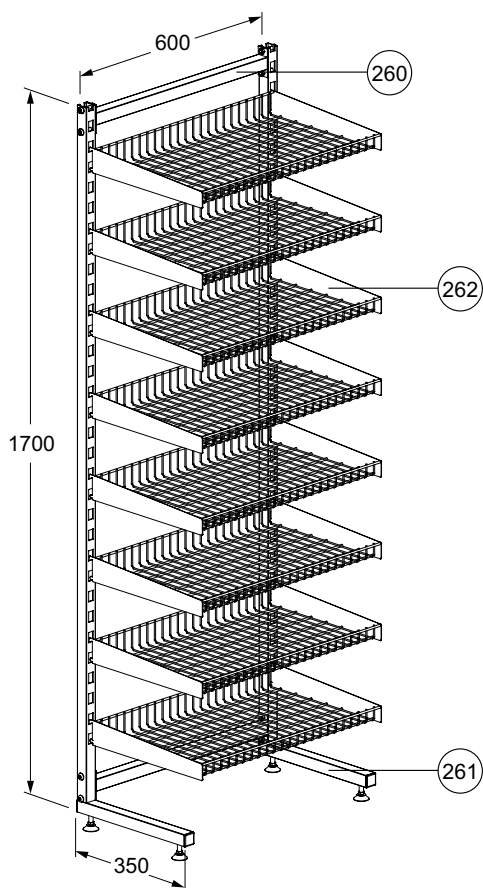

Стеллаж с витриной стеклянной и тумбой ДСП

258 - Витрина стеклянная навесная.

L, мм	P, мм	H, мм	Количество навесных полок, шт	Наличие подсветки	Обозначение
1000	150	600	2	с подсветкой	UN20-6015100
1250			2		UN20-6015125
1000	300	900	2		UN20-9030100
1250			2		UN20-9030125
1000	500	1300	3		UN20-1350100
1250			3		UN20-1350125
1000	150	600	2	без подсветки	UN21-6015100
1250			2		UN21-6015125
1000	300	900	2		UN21-9030100
1250			2		UN21-9030125
1000	500	1300	3		UN21-1350100
1250			3		UN21-1350125

259 - Тумба ДСП 500x500.

L, мм	Обозначение
1000	В3.54.156. ...
1250	В3.54.256. ...

Стеллаж для специй

261 - Опора L 30x30.

P, мм	H, мм	Обозначение
285	1300	В3.150.106...
285	1500	В3.150.107...
300	1700	В3.150.309...

В3.150.309. ...

В комплект поставки входит:
 Опора винтовая UB00-1100000 - 2 шт.;
 Внутренняя квадратная заглушка - 2 шт.

260 - Стяжка 30x15, 600.

В3.151.010. ...

Крепёж (входит в комплект поставки):

Винт М8x40 В3.86.014.01 - 4 шт.;
 Гайка М8 В3.81.020.01 - 4 шт.

262 - Корзина 40x350x600.

В3.152.003. ...