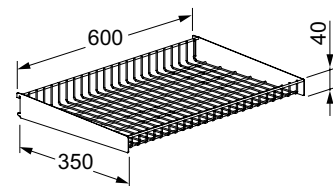

259 - Тумба ДСП 500x500.

L, мм	Обозначение
1000	В3.54.156. ...
1250	В3.54.256. ...

Стеллаж для специй

261 - Опора L 30x30.

P, мм	H, мм	Обозначение
285	1300	В3.150.106...
285	1500	В3.150.107...
300	1700	В3.150.309...

В3.150.309. ...

В комплект поставки входит:
 Опора винтовая UB00-1100000 - 2 шт.;
 Внутренняя квадратная заглушка - 2 шт.

260 - Стяжка 30x15, 600.

В3.151.010. ...

Крепёж (входит в комплект поставки):

Винт М8x40 В3.86.014.01 - 4 шт.;
 Гайка М8 В3.81.020.01 - 4 шт.