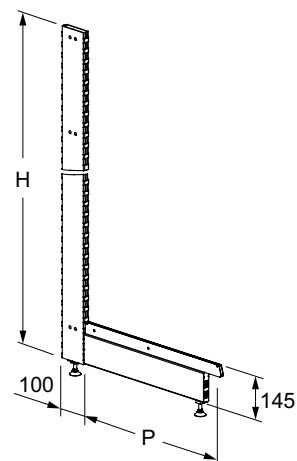

### Стеллаж с опорой L

191 - Опора L .

P, мм	H, мм		
	1098	2043	2358
400	B3.111.203. ...	B3.111.212. ...	B3.111.215. ...
500	B3.111.303. ...	B3.111.312. ...	B3.111.315. ...
600	B3.111.403. ...	B3.111.412. ...	B3.111.415. ...
630	B3.111.603. ...	B3.111.612. ...	B3.111.615. ...

Другие размеры H под заказ от 1098 до 2358 с шагом 105 мм.

В комплект поставки входит опора винтовая UB00-1100000 - 2 шт.

191 - Опора L .

P, мм	H, мм		
	1728	2358	2988
500	B3.113.309. ...	B3.113.315. ...	B3.113.321. ...
600	B3.113.409. ...	B3.113.415. ...	B3.113.421. ...
730	-	B3.113.715. ...	-
830	-	B3.113.815. ...	-

Другие размеры H под заказ от 1728 до 2988 с шагом 105 мм.

В комплект поставки входит опора винтовая UB00-1100000 - 2 шт.