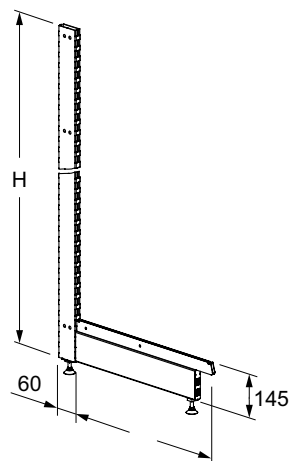

### Стеллаж с опорой L

191 - Опора L .

P, мм	H, мм		
	1098	2043	2358
400	B3.111.203. ...	B3.111.212. ...	B3.111.215. ...
500	B3.111.303. ...	B3.111.312. ...	B3.111.315. ...
600	B3.111.403. ...	B3.111.412. ...	B3.111.415. ...
630	B3.111.603. ...	B3.111.612. ...	B3.111.615. ...

Другие размеры H под заказ от 1098 до 2358 с шагом 105 мм.

В комплект поставки входит опора винтовая UB00-1100000 - 2 шт.

191 - Опора L .

P, мм	H, мм		
	1728	2358	2988
500	B3.113.309. ...	B3.113.315. ...	B3.113.321. ...
600	B3.113.409. ...	B3.113.415. ...	B3.113.421. ...
730	-	B3.113.715. ...	-
830	-	B3.113.815. ...	-

Другие размеры H под заказ от 1728 до 2988 с шагом 105 мм.

В комплект поставки входит опора винтовая UB00-1100000 - 2 шт.