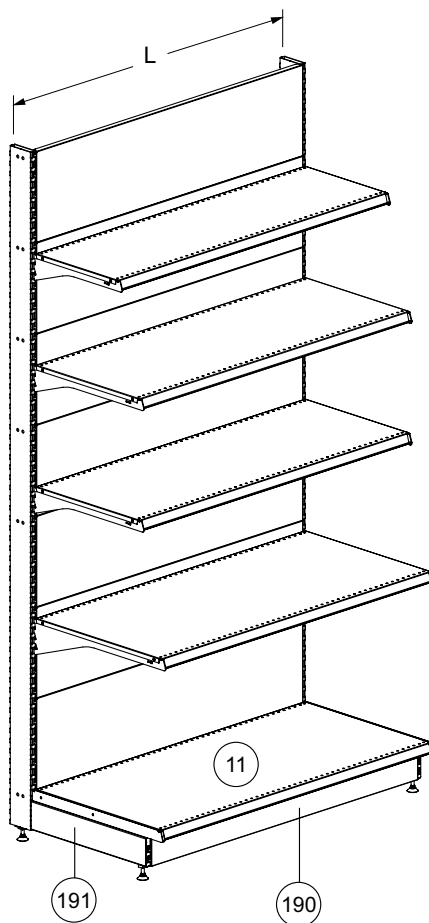

### Стеллаж с опорой L

191 - Опора L .

P, мм	H, мм		
	1098	2043	2358
400	B3.111.203. ...	B3.111.212. ...	B3.111.215. ...
500	B3.111.303. ...	B3.111.312. ...	B3.111.315. ...
600	B3.111.403. ...	B3.111.412. ...	B3.111.415. ...
630	B3.111.603. ...	B3.111.612. ...	B3.111.615. ...

Другие размеры H под заказ от 1098 до 2358 с шагом 105 мм.

В комплект поставки входит опора винтовая UB00-1100000 - 2 шт.

191 - Опора L .

P, мм	H, мм		
	1728	2358	2988
500	B3.113.309. ...	B3.113.315. ...	B3.113.321. ...
600	B3.113.409. ...	B3.113.415. ...	B3.113.421. ...
730	-	B3.113.715. ...	-
830	-	B3.113.815. ...	-

Другие размеры H под заказ от 1728 до 2988 с шагом 105 мм.

В комплект поставки входит опора винтовая UB00-1100000 - 2 шт.