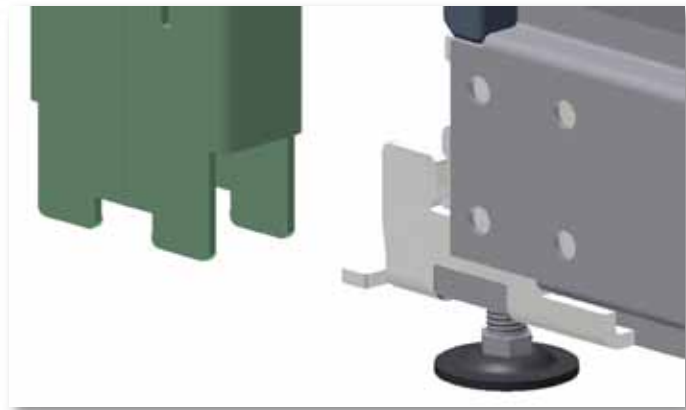

Опора винтовая

ОПОРА ВИНТОВАЯ SCREW-TYPE SUPPORT					UB00-1100000-0001
ПОКРЫТИЕ - FINISHING	RAL				

Обращаем ваше внимание, что в конструкциях стеллажей серии K25 и серии В3 используется опора винтовая UB00-1100000-0001.